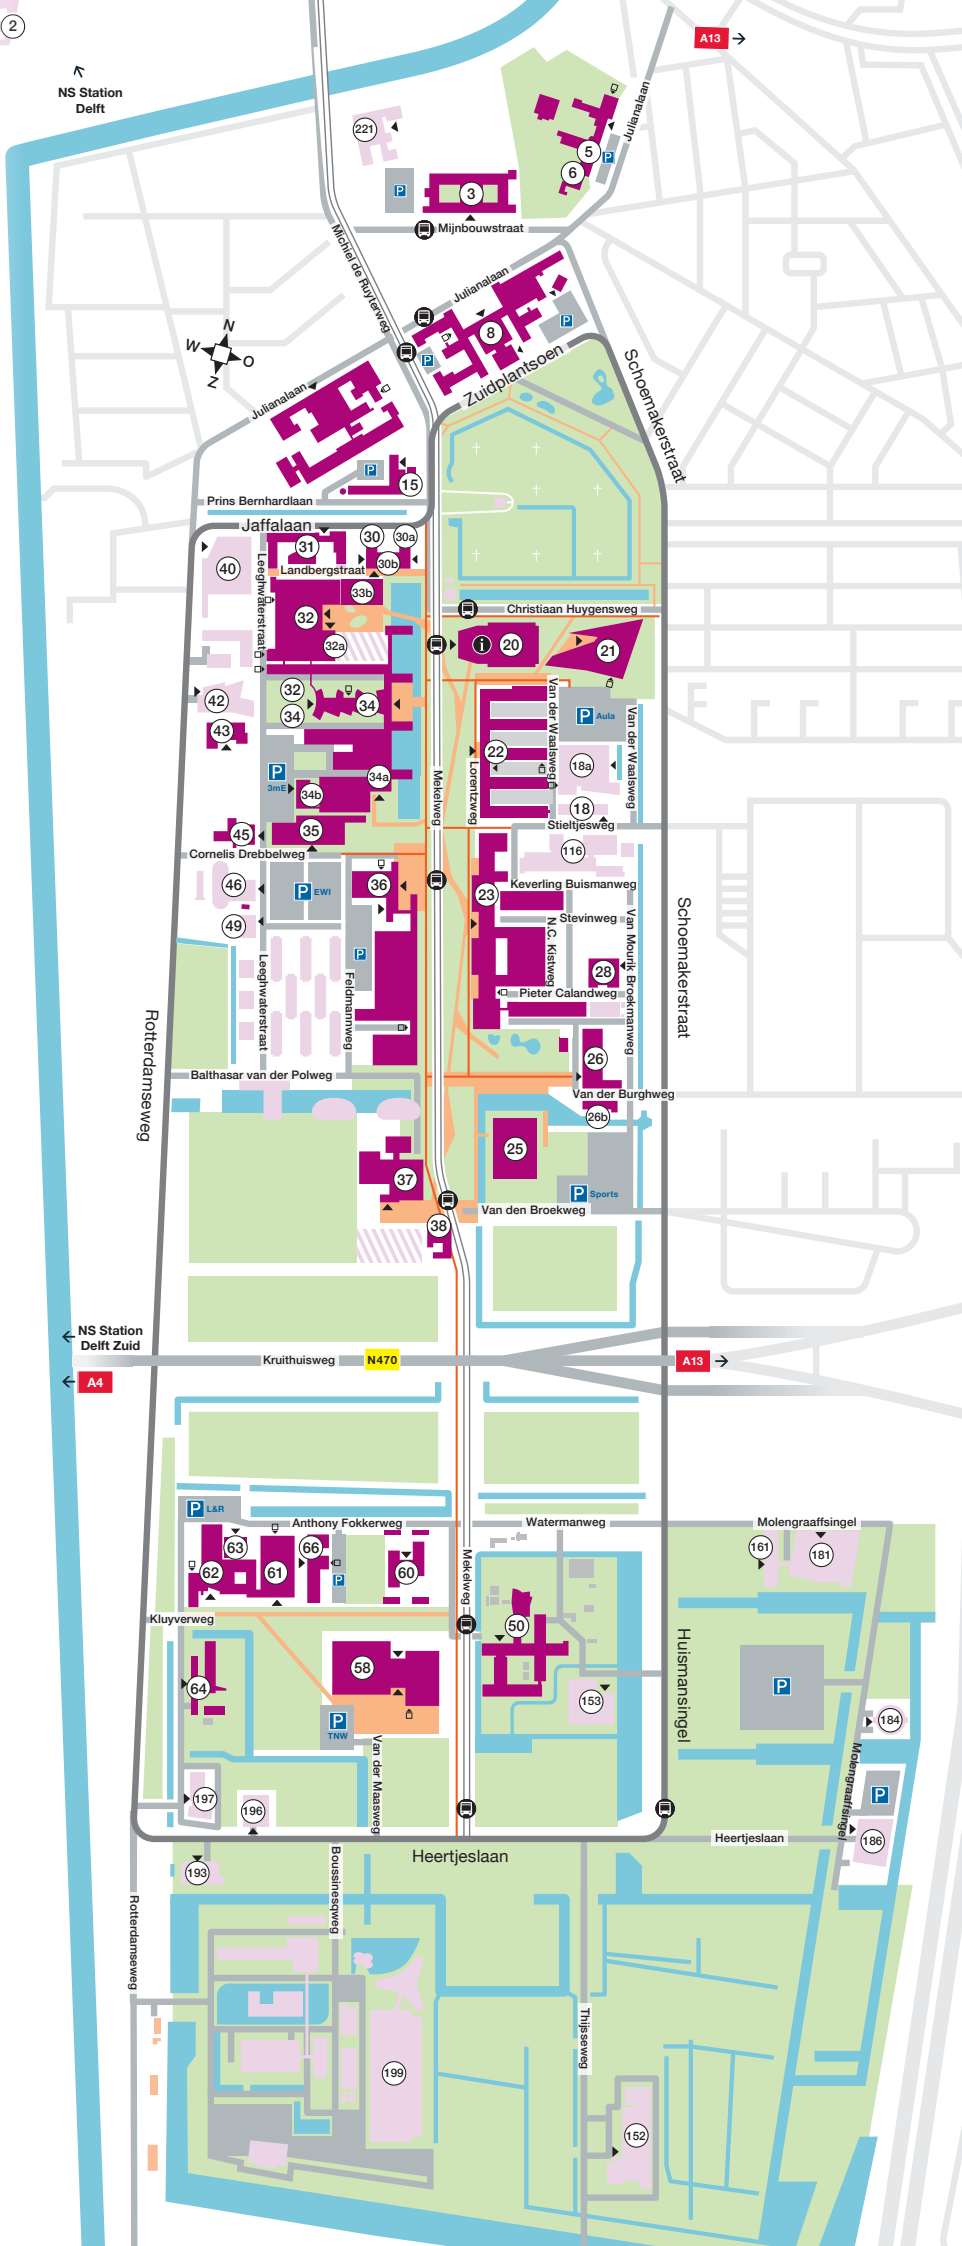

Campus Map

Campusplattegrond

LEGEND / LEGENDA

- TU buildings
  TU gebouwen
- Other buildings
  Overige gebouwen
- 20 Building number
  Gebouwnummer
- (Main) entrance building
  (Hoofd)ingang gebouw
- Delivery entrance
  Goedereningang
- TU roundway
  TU ring
- Road
  Autoweg
- Bus track
  Busbaan
- Cycle path
  Fietspad
- Pedestrian area
  Voetgangersgebied
- Bus stop
  Bushalte
- P Parking
  Parkeerplaats
- Park / sport field / grass surface
  Park / sportveld / gras
- Water
- Area under construction
  Gebied in ontwikkeling
- i Information Desk TU Delft
  Tel: +31 (0)15 27 88022

See page 2 for building list and addresses
Zie pagina 2 voor gebouwenlijst en adressen

Februari 2018